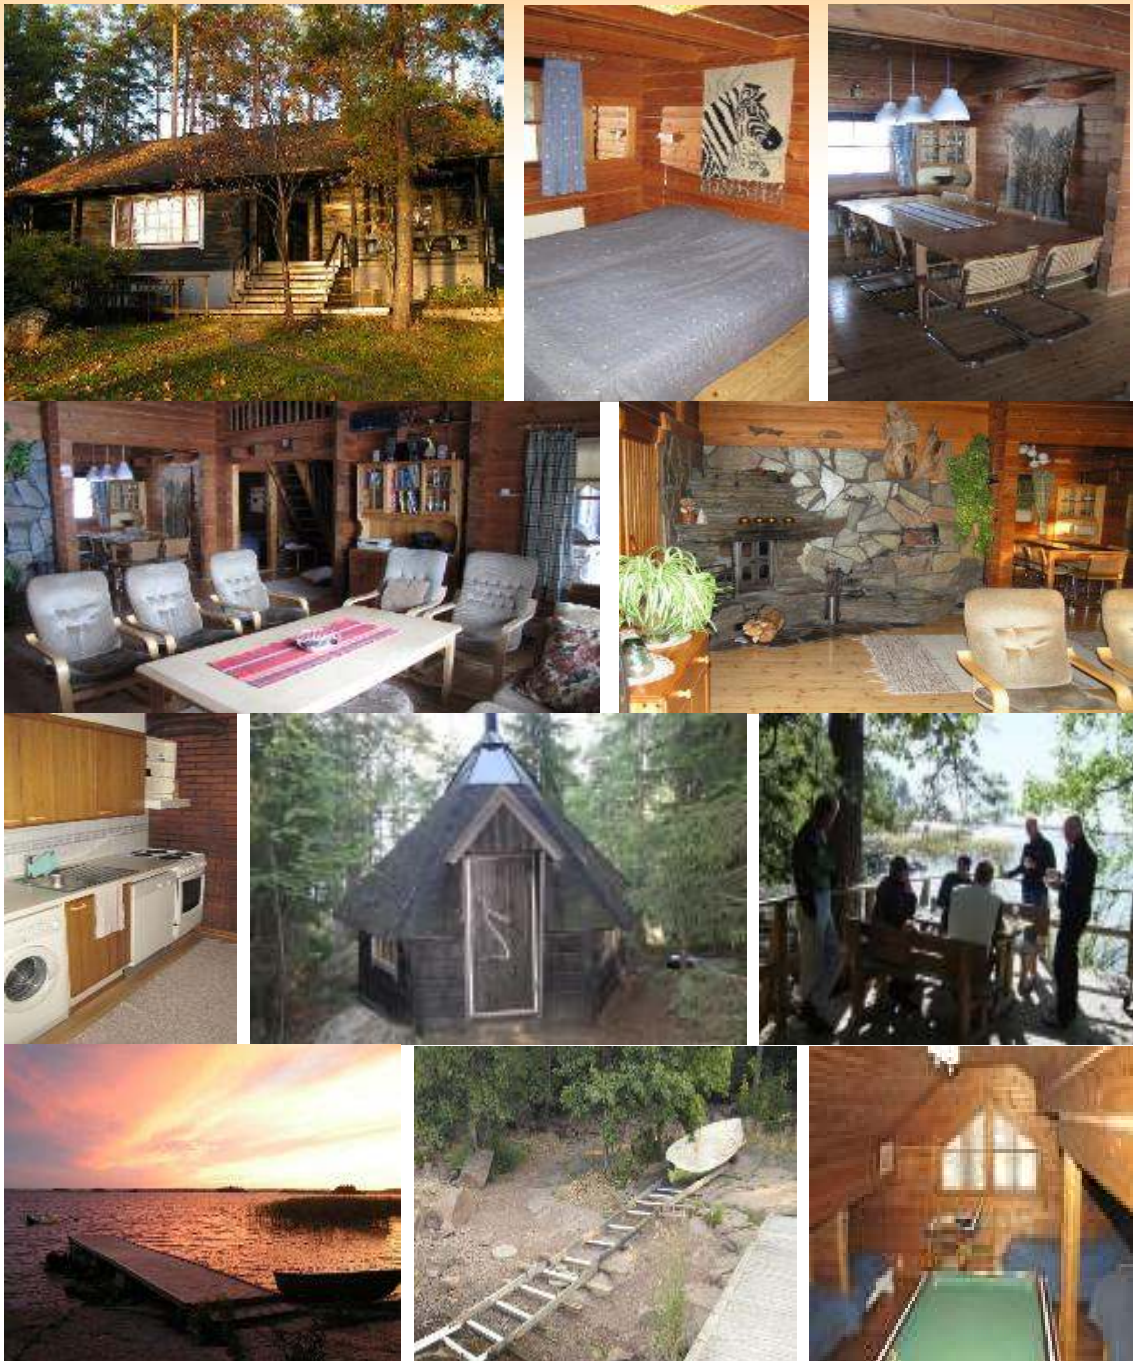

## KOTKA 3

Puhkeamaja asub mere kaldal, Helsingist ca 100 km kaugusel. Maja mõeldud 12 inimesele, 130 m<sup>2</sup>. Majas on suur elutuba, köök, söögituba, 4 magamistuba, saun ja siserõdul on 5 magamiskohta. 2 terassi, grillmaja. Elutoast vaade merele.

Teisel korrusel on piljardilaud. Maja juurde kuulub aerupaat, saab rentida ka mootorpaate.